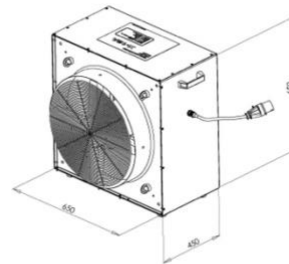

### X-12A

3x4.5x2.2 H

C7100013  
Cuscino da salto REXUE  
JUMP 12A

LIFE JUMP X-12A – Dimensions

Upper chamber fan 20'

Lower chamber fan 20'

**ROSENFIRE S.r.l.**  
Via G. Bormioli, 3 - I-25135 BRESCIA / ITALY  
Ph. +39 030 2548566 - Fax +39 030 2548420  
Web [www.rosenfire.it](http://www.rosenfire.it) - Mail [info@rosenfire.it](mailto:info@rosenfire.it)