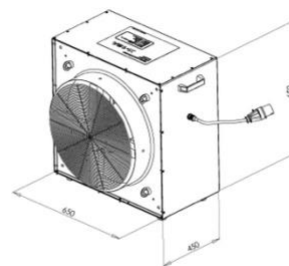

X-12A

3x4.5x2.2 H

C7100013

Cuscino da salto REXUE
JUMP 12A

LIFE JUMP X-12A – Dimensioni

Ventilatore camera superiore 20'

Ventilatore camera inferiore 20'