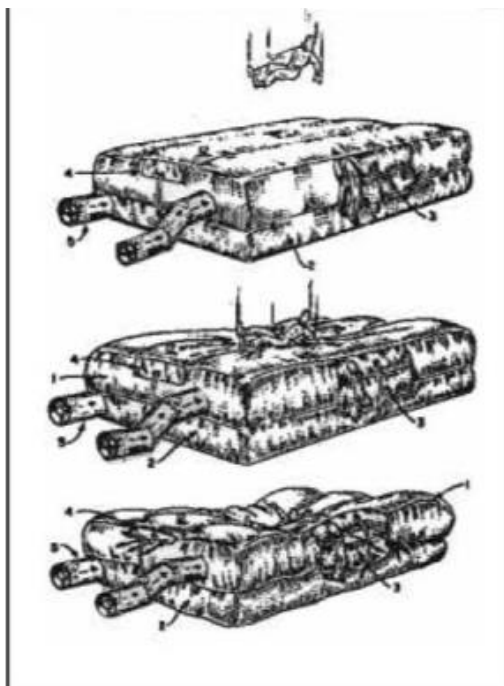

Dimensioni di spedizione:

N.1 pallet 80 x 120 x 100 cm.

N.1 pallet 80 x 120 x 80 cm.

Peso totale di spedizione: 180 kg

NORME

I tessuti sono certificati per:

- Resistenza strappi: norma EN ISO 1421/ 1 – DIN 53354
- Resistenza al taglio: norma DIN 53363:2003
- Resistenza alla temperatura: norma EN 1876/2:1998
- Resistenza al fuoco: norma M2 CLASS
- Resistenza alla luce: norma ISO 105 B02:1998 (per una migliore durata nel tempo)