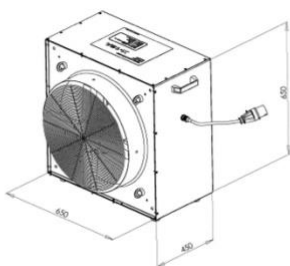

X-12A

3x4.5x2.2 H

C7100013

Cuscino da salto REXUE
JUMP 12A

LIFE JUMP X-12A – Dimensioni

Ventilatore camera superiore 20'

Ventilatore camera inferiore 20'