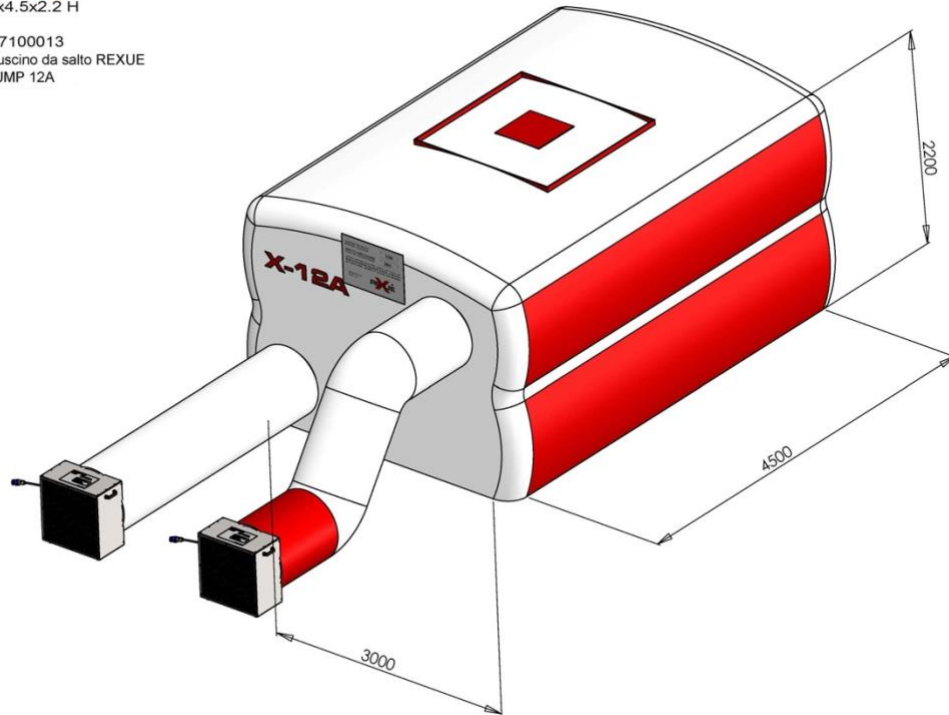

X-12A

3x4.5x2.2 H

C7100013

Cuscino da salto REXUE
JUMP 12A

LIFE JUMP X-12A – Dimensioni

Ventilatore camera superiore 20'

Ventilatore camera inferiore 20'